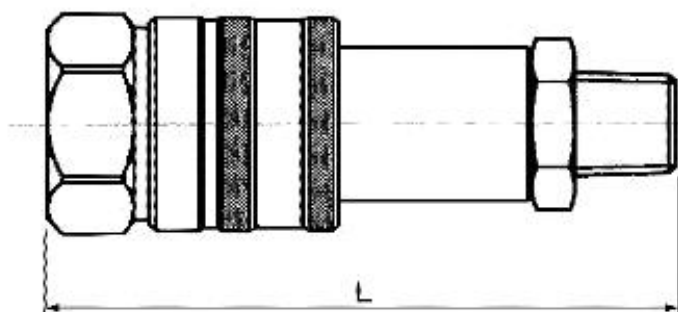

Быстроразъемное соединение БРС НРА SERIE J

Резьба: NPTF

Размеры: 1/4, 3/8

Уплотнение: NBR стандартное

Температура: - 20 C / + 110 C

номер	DN		код		A	C mm	B mm	D mm	L mm	CH 1 mm	CH 2 mm
	mm	резьба	ниппель	розетка							
04	5	1/4	JM 25-04	JF 25-04	1/4NPT	32.5	60.8	28	74.5	19	22
06	7	1/4	JMX 25-04	JFX 25-04	1/4 NPT	40	72.3	35	86.9	32	24
06	7	3/8	JF25- 06	JF25- 06	3/8 NPT	40	72.3	35	86.9	32	24

номер	DN		Рабочие давление		Разрывное		BEC			
	mm	резьба	BAR	PSI	BAR	PSI	ниппеля		розетки	
							КГ	IBS	КГ	IBS
04	5	1/4	700	10150	2200	31900	0.080	0.177	0.150	0.330
06	7	1/4	700	10150	1850	26825	0.120	0.266	0.200	0.444
06	7	3/8	700	10150	1850	26825	0.120	0.266	0.200	0.444