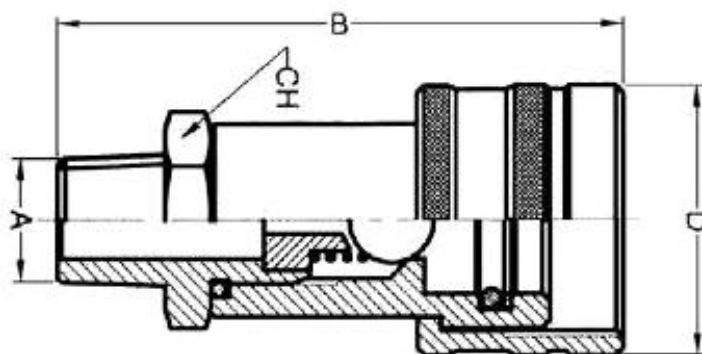

Быстроразъемное соединение БРС НРА SERIE J

Резьба: NPTF

Размеры: 1/4, 3/8

Уплотнение: NBR стандартное

Температура: - 20 C / + 110 C

номер	DN		код		A	C mm	B mm	D mm	L mm	CH 1 mm	CH 2 mm
	mm	резьба	ниппель	розетка							
04	5	1/4	JM 25-04	JF 25-04	1/4NPT	32.5	60.8	28	74.5	19	22
06	7	1/4	JMX 25-04	JFX 25-04	1/4 NPT	40	72.3	35	86.9	32	24
06	7	3/8	JF25- 06	JF25- 06	3/8 NPT	40	72.3	35	86.9	32	24

номер	DN		Рабочие давление		Разрывное		BEC			
	mm	резьба	BAR	PSI	BAR	PSI	ниппеля		розетки	
							КГ	IBS	КГ	IBS
04	5	1/4	700	10150	2200	31900	0.080	0.177	0.150	0.330
06	7	1/4	700	10150	1850	26825	0.120	0.266	0.200	0.444
06	7	3/8	700	10150	1850	26825	0.120	0.266	0.200	0.444