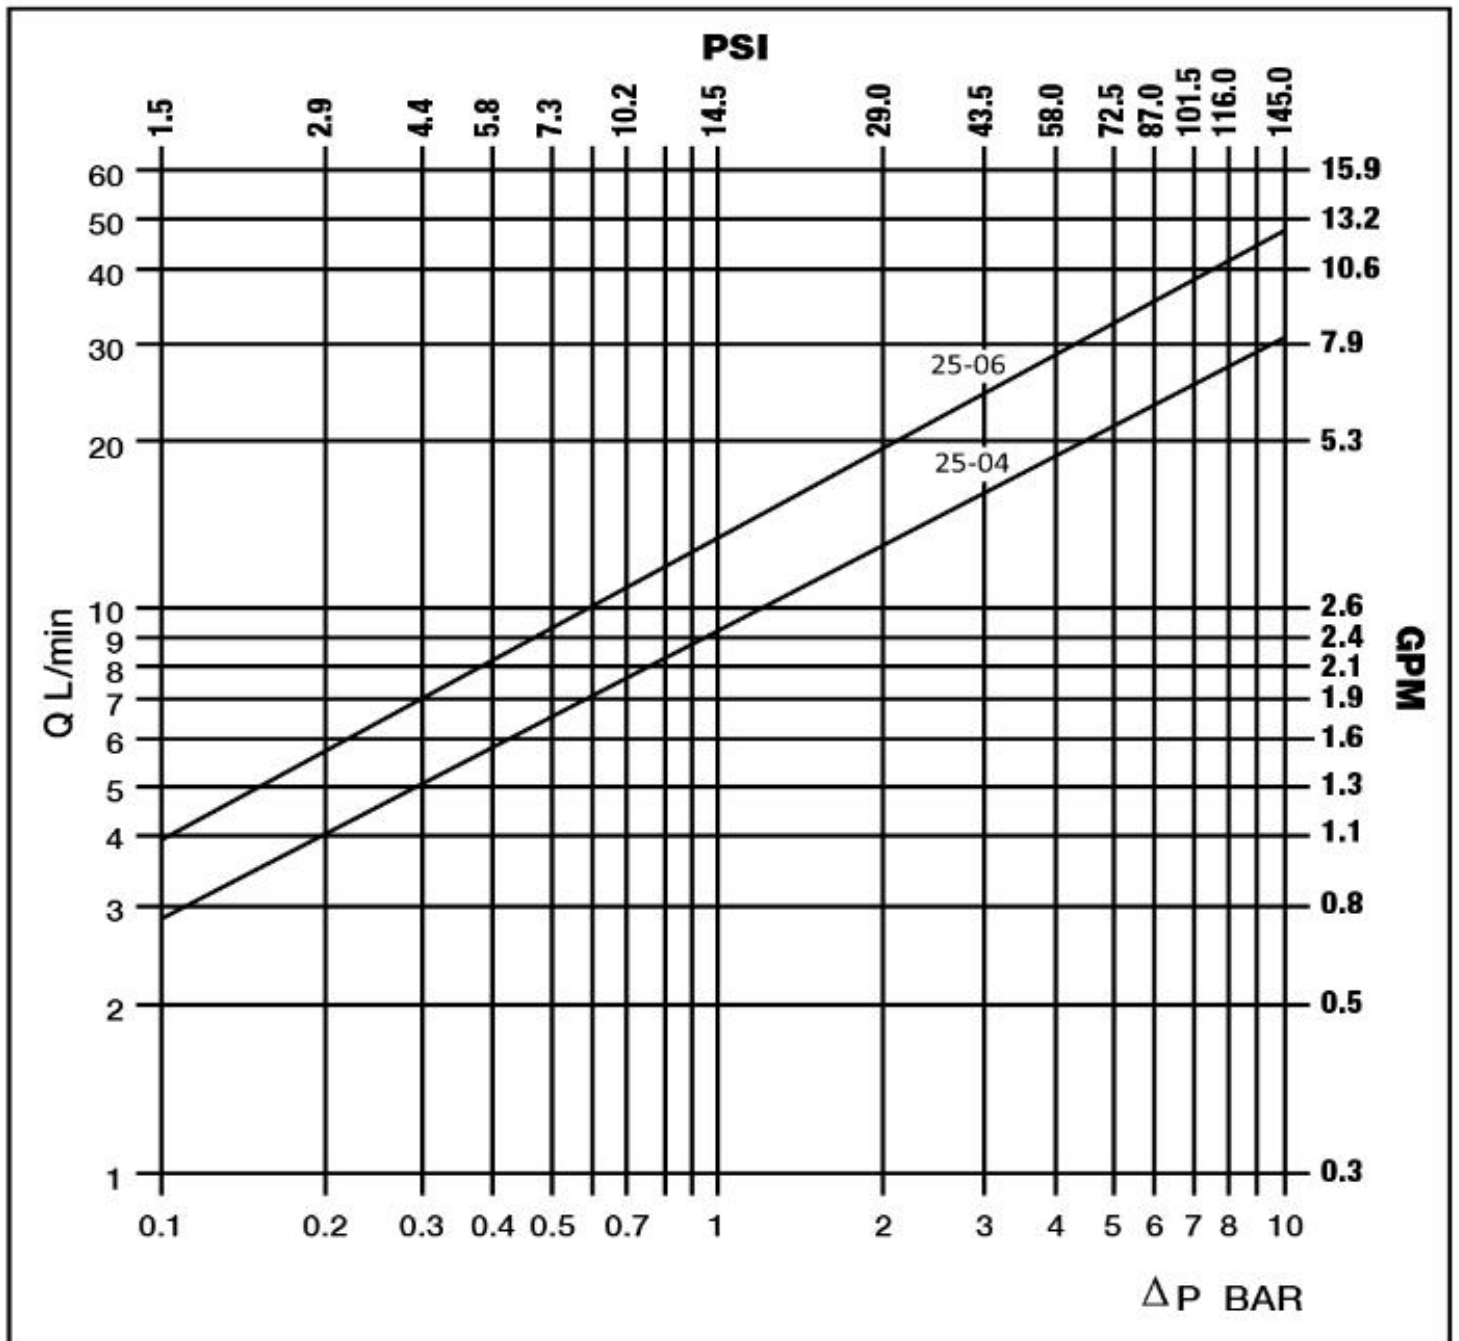

Быстроразъемное соединение БРС НРА SERIE J

Резьба: NPTF

Размеры: 1/4, 3/8

Уплотнение: NBR стандартное

Температура: - 20 C / + 110 C

номер	DN		код		A	C mm	B mm	D mm	L mm	CH 1 mm	CH 2 mm
	mm	резьба	ниппель	розетка							
04	5	1/4	JM 25-04	JF 25-04	1/4NPT	32.5	60.8	28	74.5	19	22
06	7	1/4	JMX 25-04	JFX 25-04	1/4 NPT	40	72.3	35	86.9	32	24
06	7	3/8	JF25- 06	JF25- 06	3/8 NPT	40	72.3	35	86.9	32	24

номер	DN		Рабочие давление		Разрывное		BEC			
	mm	резьба	BAR	PSI	BAR	PSI	ниппеля		розетки	
							КГ	IBS	КГ	IBS
04	5	1/4	700	10150	2200	31900	0.080	0.177	0.150	0.330
06	7	1/4	700	10150	1850	26825	0.120	0.266	0.200	0.444
06	7	3/8	700	10150	1850	26825	0.120	0.266	0.200	0.444