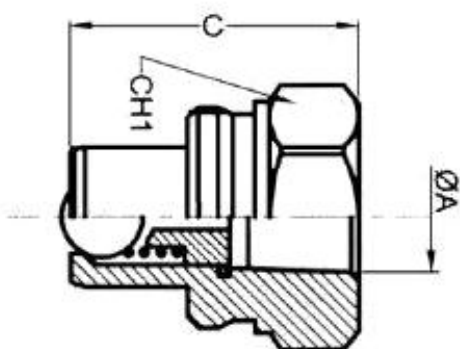

Быстроразъемное соединение БРС НРА SERIE J

Резьба: NPTF

Размеры: 1/4, 3/8

Уплотнение: NBR стандартное

Температура: - 20 C / + 110 C

номер	DN		код		A	C mm	B mm	D mm	L mm	CH 1 mm	CH 2 mm
	mm	резьба	ниппель	розетка							
04	5	1/4	JM 25-04	JF 25-04	1/4NPT	32.5	60.8	28	74.5	19	22
06	7	1/4	JMX 25-04	JFX 25-04	1/4 NPT	40	72.3	35	86.9	32	24
06	7	3/8	JF25- 06	JF25- 06	3/8 NPT	40	72.3	35	86.9	32	24

номер	DN		Рабочие давление		Разрывное		BEC			
	mm	резьба	BAR	PSI	BAR	PSI	ниппеля		розетки	
							КГ	IBS	КГ	IBS
04	5	1/4	700	10150	2200	31900	0.080	0.177	0.150	0.330
06	7	1/4	700	10150	1850	26825	0.120	0.266	0.200	0.444
06	7	3/8	700	10150	1850	26825	0.120	0.266	0.200	0.444